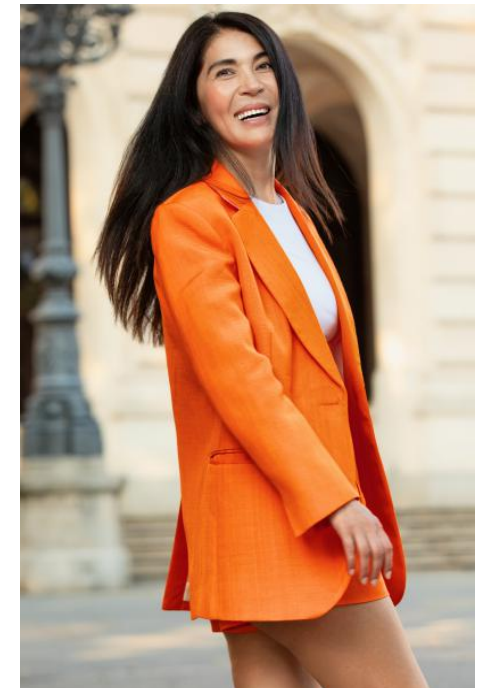

Laura Kl

height	169		5"7		
size	S		36		10
bust	90		35,4		
waist	70		27,6		
hips	95		37,8		
bra	70 C		34 B		
jeans	W 28		L 30		
shoes	38		5-5.5		
hair	braun		brown		
eyes	braun		brown		

ID: 2943 created: 09.12.2024